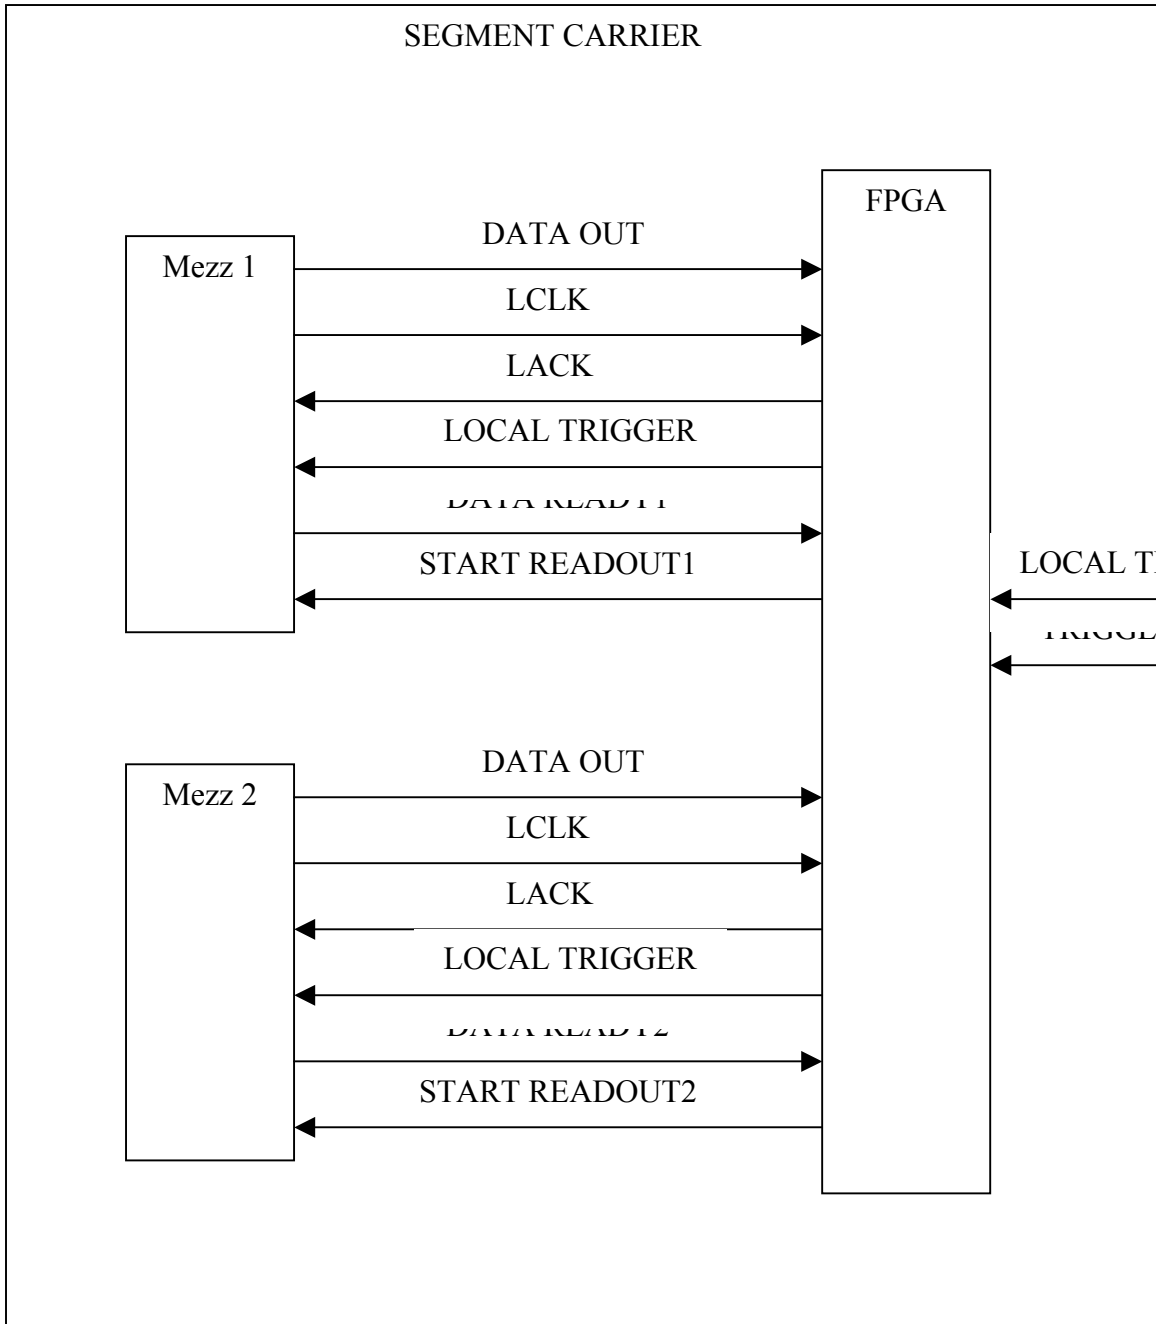

## TRIGGER SEQUENCE

**GTS MEZZANINE**

**IMPLEMENTATION**

**PRE-PROCESSING SYSTEM**

**CARRIER**

- LD : LEMO DOUBLE

**CLOCK DISTRIBUTION**

**READOUT**

**SEGMENT MEZZANINE**