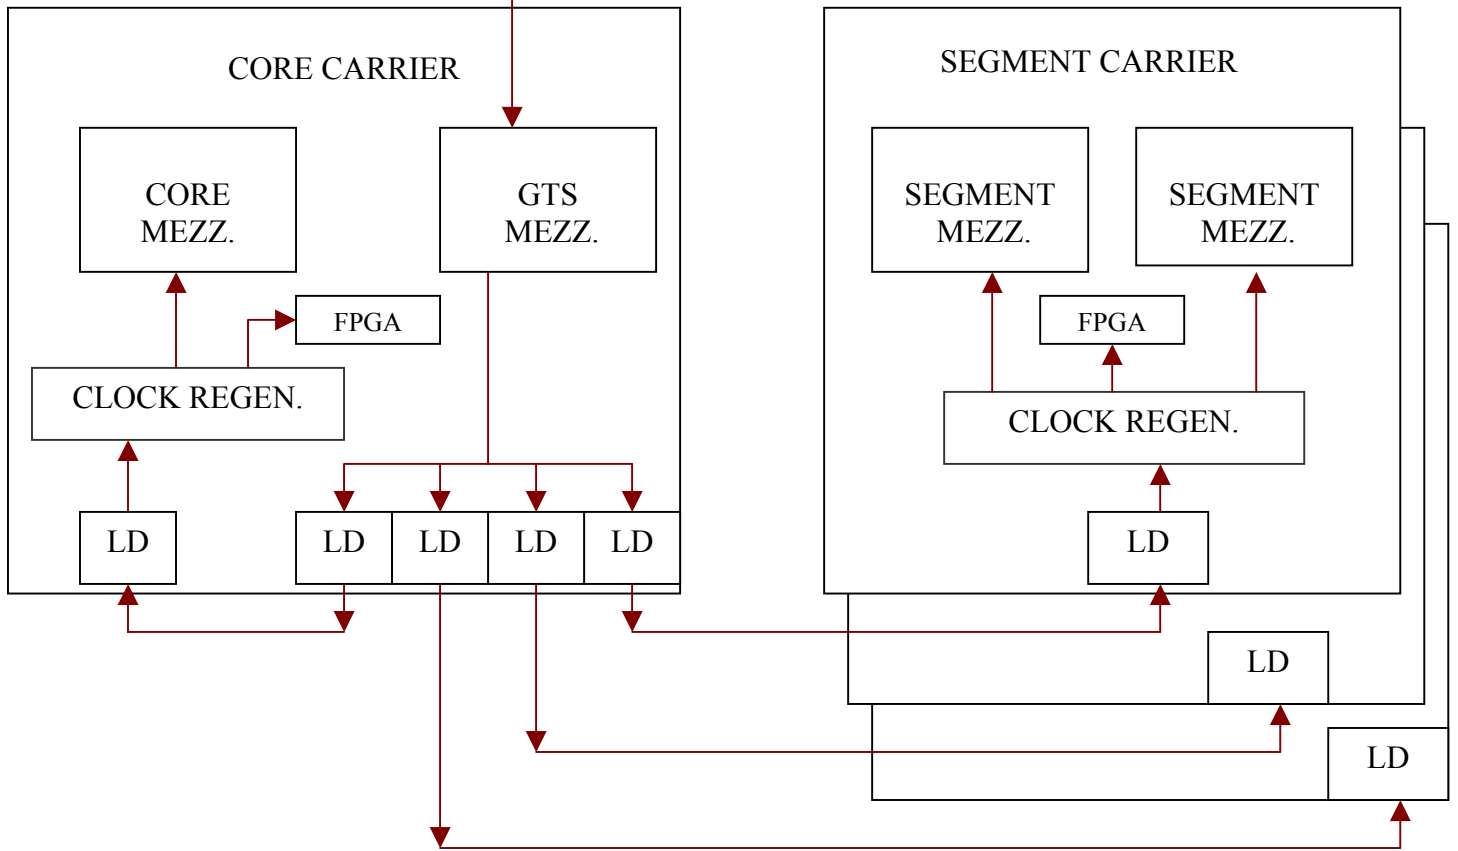

## TRIGGER SEQUENCE

**GTS MEZZANINE**

**IMPLEMENTATION**

**PRE-PROCESSING SYSTEM**

**CARRIER**

- LD : LEMO DOUBLE

**CLOCK DISTRIBUTION**

**READOUT**

**SEGMENT MEZZANINE**