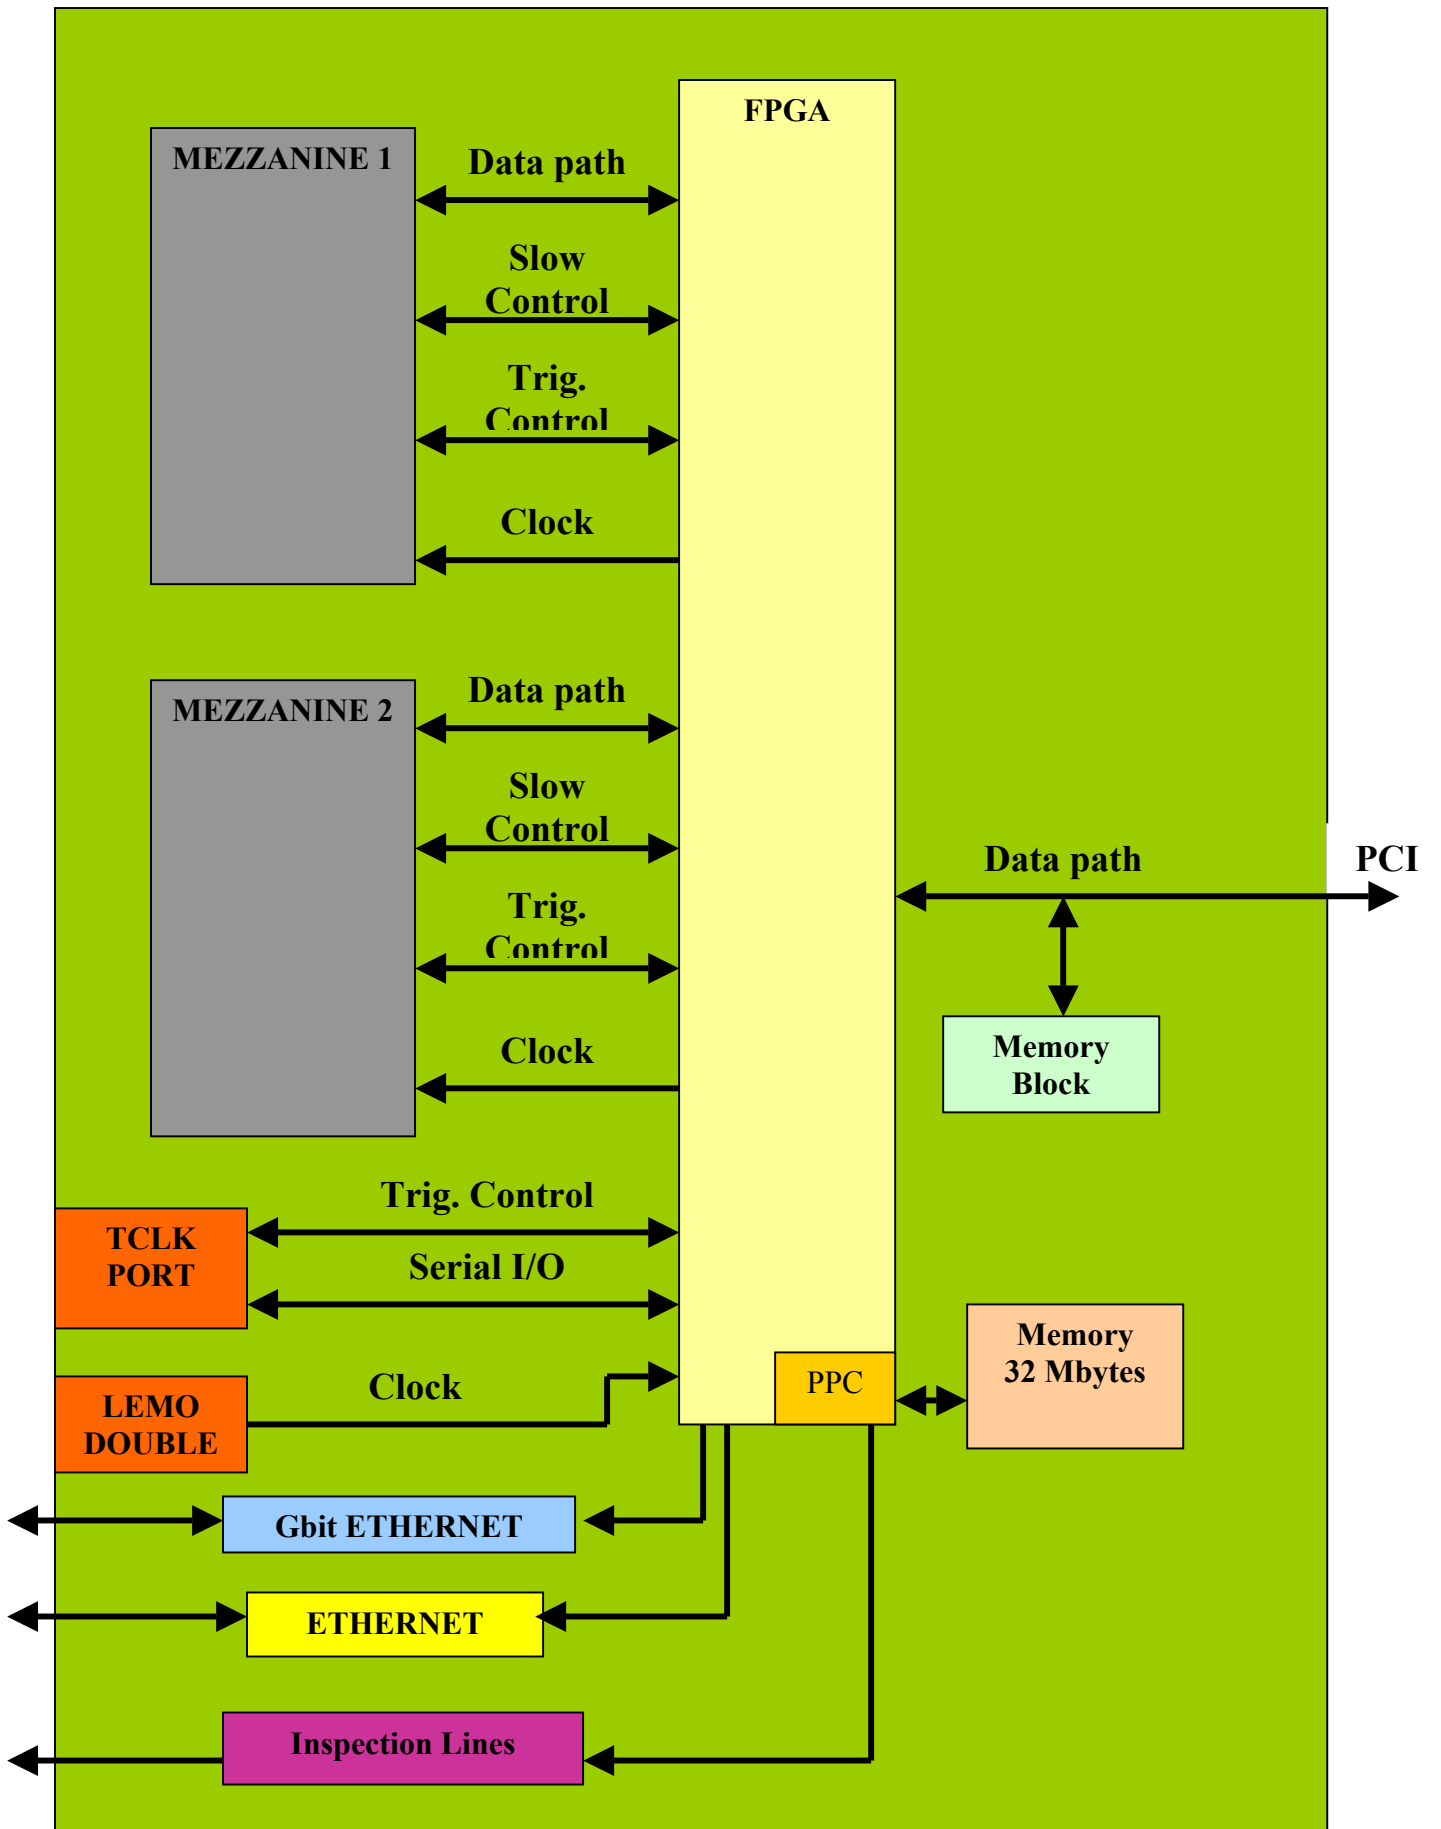

## TRIGGER SEQUENCE

**GTS MEZZANINE**

**IMPLEMENTATION**

**PRE-PROCESSING SYSTEM**

**CARRIER**

- LD : LEMO DOUBLE

**CLOCK DISTRIBUTION**

**READOUT**

**SEGMENT MEZZANINE**